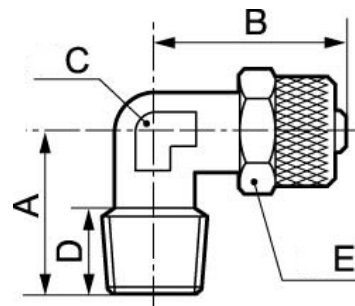

SLEEVE COUPLING

90° tapered male elbow - RB5

15

Min. / Max temperature

-20 / 80 °C

Part number	Male thread	Dim. A (mm)	Dim. B (mm)	Dim. C (mm)	Dim. D (mm)	Dim. E (mm)
RB5 614	R1/4	20	22	9	10	12
RB5 618	R1/8	17	22	9	7	12
RB5 814	R1/4	20	22	12	10	14
RB5 818	R1/8	18	23	12	8	14
RB5 838	R3/8	21	21	9	12	16
RB5 1014	R1/4	20.5	25	12	10	16
RB5 1038	R3/8	22	23	11	12	14
RB5 1238	R3/8	24	31	17	12	19